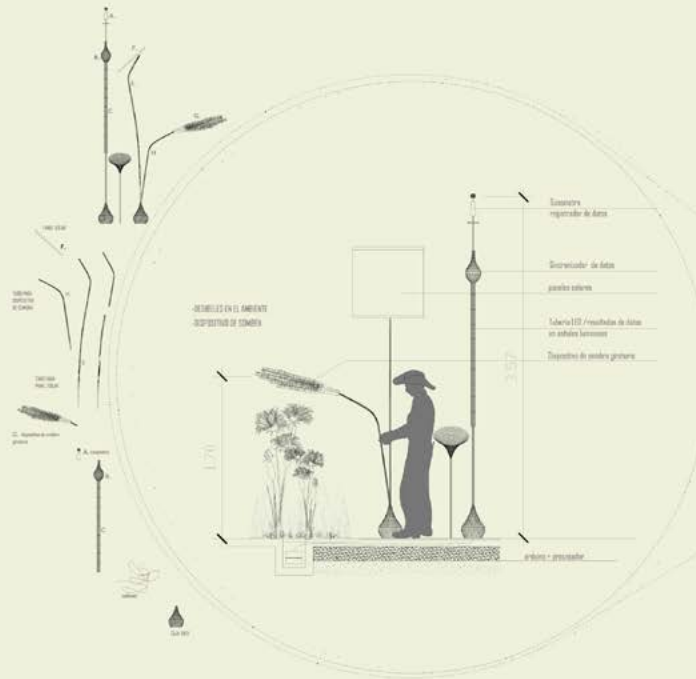

MULTISENSORY MATRESS

Devices

Geometro sonoro
Dispositivo sonoro sensando
el estrato del suelo

MULTISENSORY MATRESS

Devices

Sonometro luminoso
Dispositivo visual sensando los niveles de ruido

Dispositivos
Plurisensoriales