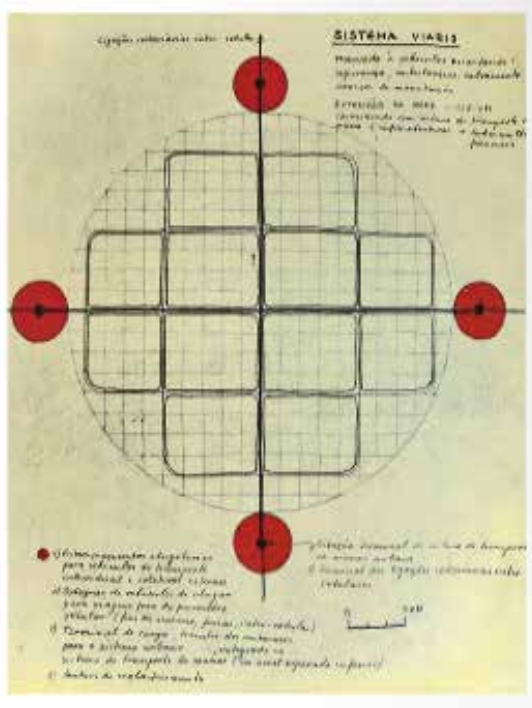

SÉRGIO BERNARDES

Sérgio Wladimir Bernardes
Rio de Janeiro, Brasil

AQUAVIAS

Category: speculation / representation

Location: Rio de Janeiro, Brazil

Surface: N/A

Project Year: 1991

dms 15°47'43.98"S / 47°52'57.42"W

elevation 0 m / 0 ft

Plataforma de transporte marítimo sobre esferas livres