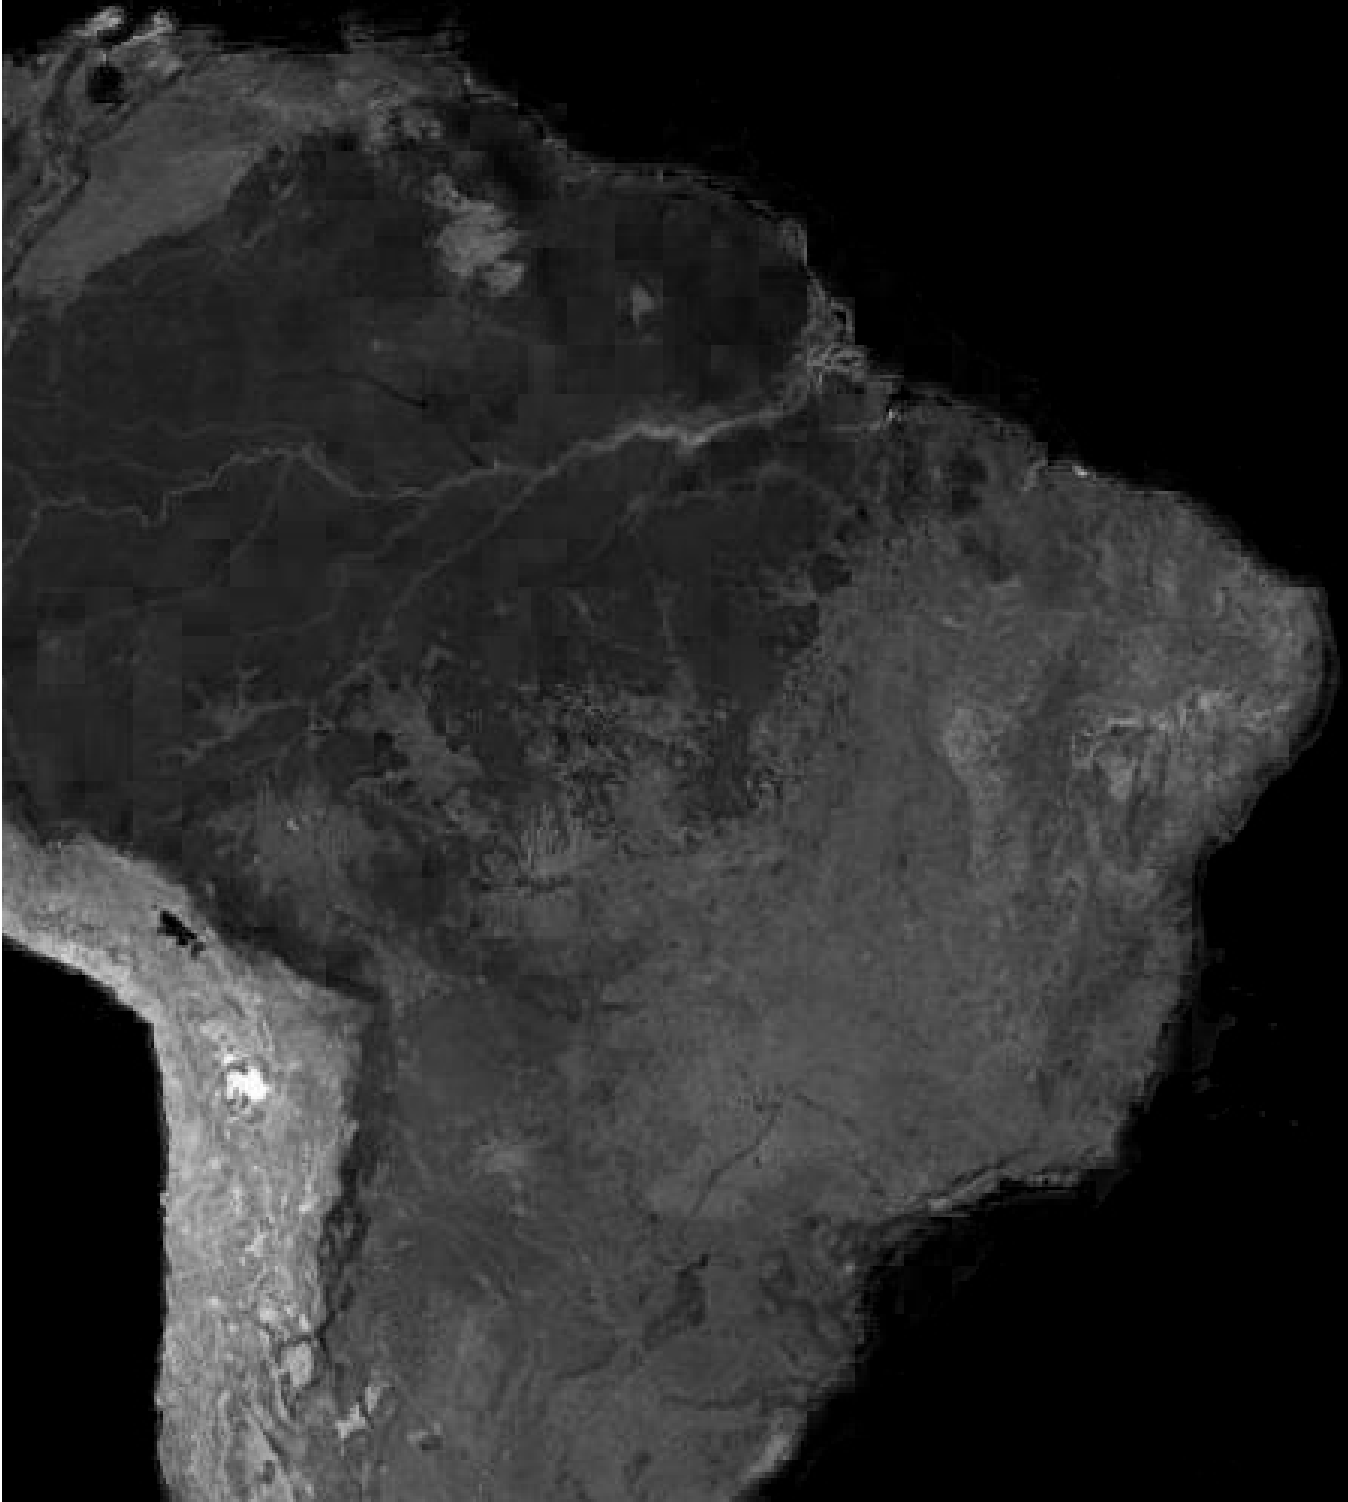

SÉRGIO BERNARDES

Sérgio Wladimir Bernardes
Rio de Janeiro, Brasil

AQUAVIAS

Category: speculation / representation

Location: Rio de Janeiro, Brazil

Surface: N/A

Project Year: 1991

dms 15°47'43.98"S / 47°52'57.42"W

elevation 0 m / 0 ft

Plataforma de transporte marítimo sobre esferas livres