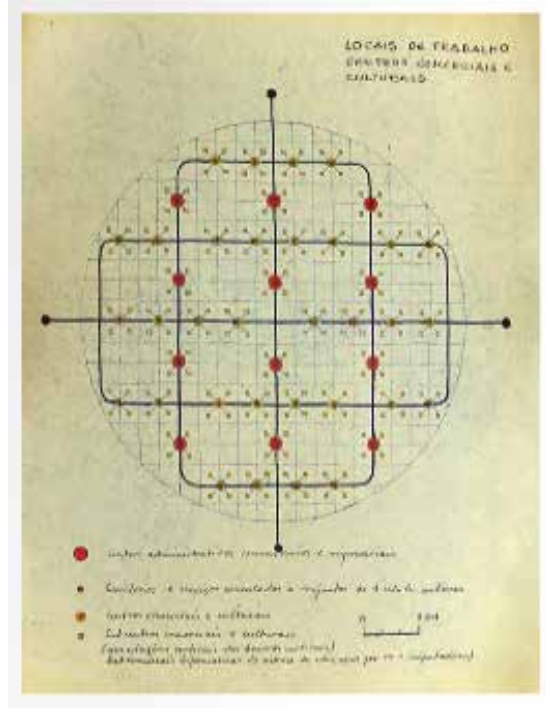

SÉRGIO BERNARDES

Sérgio Wladimir Bernardes
Rio de Janeiro, Brasil

AQUAVIAS

Category: speculation / representation

Location: Rio de Janeiro, Brazil

Surface: N/A

Project Year: 1991

dms 15°47'43.98"S / 47°52'57.42"W

elevation 0 m / 0 ft

Plataforma de transporte marítimo sobre esferas livres